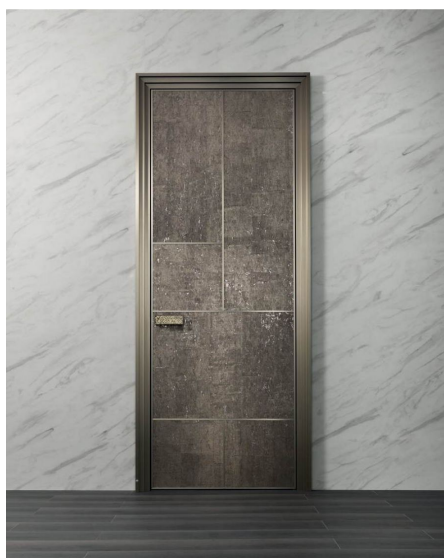

ПАРКЕТ | СТЕНОВЫЕ ПАНЕЛИ | ДВЕРИ

Дверь распашная Longhi Aluminium Chic Land 2

Производитель: LONGHI
Код товара: Дверь расп. Longhi Aluminium Chic Land 2
Артикул: LNH-030
Панели: Бумага из коры пробкового дуба, украшенная мелкой золотой крошкой
Ручки: Алюминий + мрамор
Страна производства: Италия
Коллекция: Land
Размеры: Под заказ по желанию клиента
Профиль: Алюминий