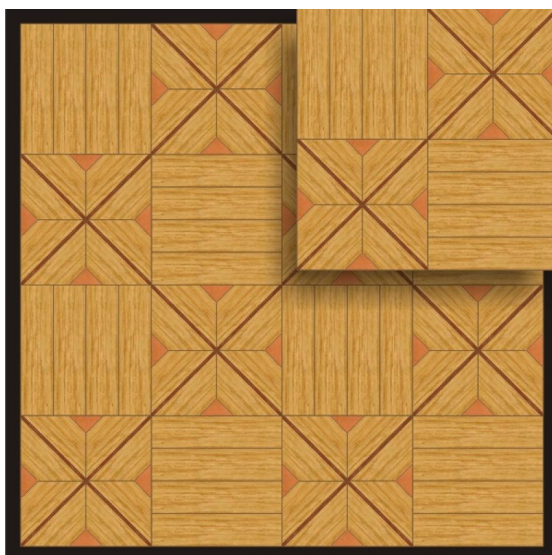

ПАРКЕТ | СТЕНОВЫЕ ПАНЕЛИ | ДВЕРИ

Модульный паркет Regina Maria Lericci

Производитель: REGINA MARIA
Код товара: Модульный паркет Regina Maria Lericci
Артикул: MOD-P51
Страна производства: Россия
Размеры: 600x600 мм
Порода дерева: Дуб, мербау, груша
Селекция: Рустик, натур, селек (по выбору заказчика)
Фаска: Без фаски или с фаской
Тип покрытия: Лак или масло (по выбору заказчика)
Соединение: Паз (шпонка)
Тип поверхности: Матовая или глянцевая
Твёрдость породы: 3,7-4,5 по Бринеллю