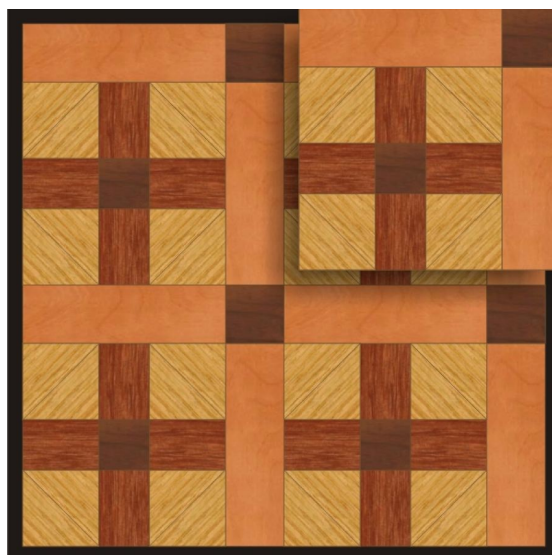

## Модульный паркет Regina Maria Lecce

**Производитель:** REGINA MARIA  
**Код товара:** Модульный паркет Regina Maria Lecce  
**Артикул:** MOD-P52  
**Страна производства:** Россия  
**Размеры:** 600x600 мм  
**Порода дерева:** Дуб, орех, мербау, груша  
**Селекция:** Рустик, натур, селек (по выбору заказчика)  
**Фаска:** Без фаски или с фаской  
**Тип покрытия:** Лак или масло (по выбору заказчика)  
**Соединение:** Паз (шпонка)  
**Тип поверхности:** Матовая или глянцевая  
**Твёрдость породы:** 3,7-4,0 по Бринеллю