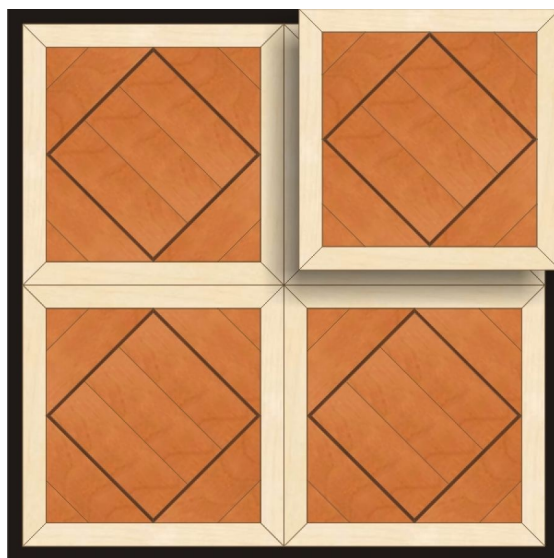

ПАРКЕТ | СТЕНОВЫЕ ПАНЕЛИ | ДВЕРИ

Модульный паркет Regina Maria Livorno

Производитель: REGINA MARIA
Код товара: Модульный паркет Regina Maria Livorno
Артикул: MOD-P53
Страна производства: Россия
Размеры: 600x600 мм
Порода дерева: Клен, груша, орех
Селекция: Рустик, натур, селек (по выбору заказчика)
Фаска: Без фаски или с фаской
Тип покрытия: Лак или масло (по выбору заказчика)
Соединение: Паз (шпонка)
Тип поверхности: Матовая или глянцевая
Твёрдость породы: 3,5-4,0 по Бринеллю