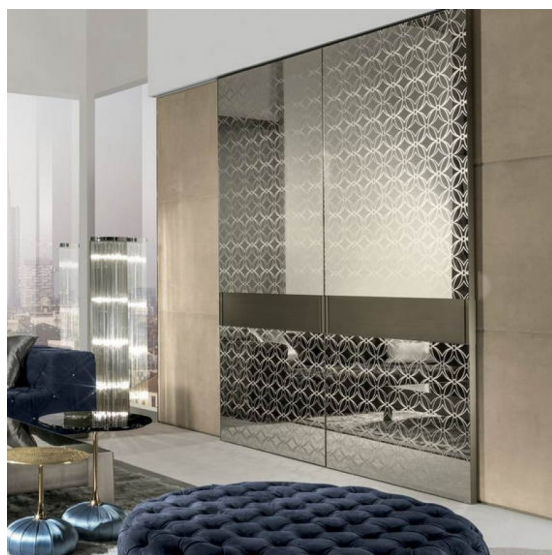

ПАРКЕТ | СТЕНОВЫЕ ПАНЕЛИ | ДВЕРИ

Дверь раздвижная Longhi Aluminium Chic Headline

Производитель: LONGHI
Код товара: Дверь раздв. Longhi Aluminium Chic Headline
Артикул: LNH-053
Панели: Закаленное стекло, с узором + сталь
Ручки: Алюминий
Страна производства: Италия
Коллекция: Headline
Размеры: Под заказ по желанию клиента
Профиль: Алюминий