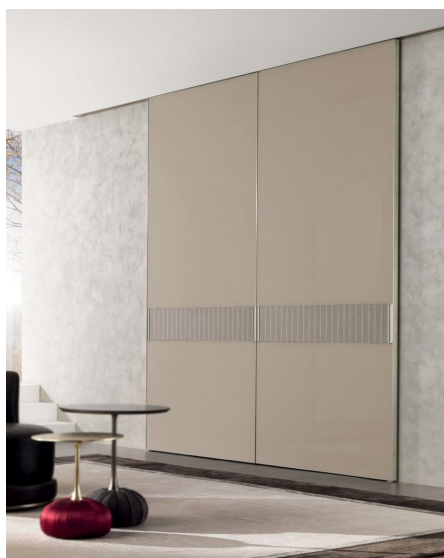

ПАРКЕТ | СТЕНОВЫЕ ПАНЕЛИ | ДВЕРИ

Дверь раздвижная Longhi Aluminium Chic Headline 3

Производитель: LONGHI

Код товара: Дверь раздв. Longhi Aluminium Chic Headline 3

Артикул: LNH-056

Панели: Закаленное стекло + сталь