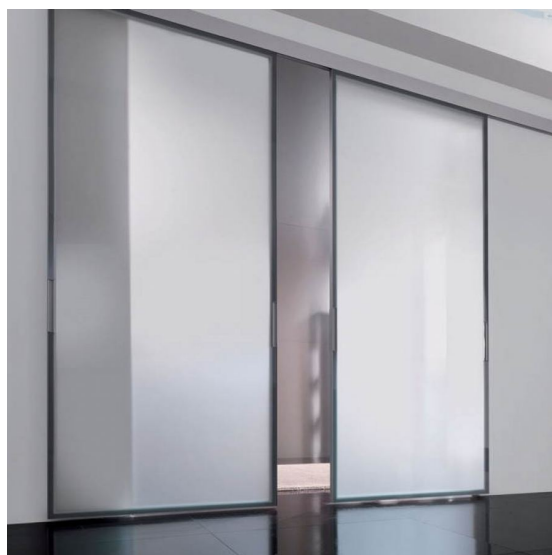

ПАРКЕТ | СТЕНОВЫЕ ПАНЕЛИ | ДВЕРИ

Дверь раздвижная Longhi Aluminium Chic Headline 7

Производитель: LONGHI

Код товара: Дверь раздв. Longhi Aluminium Chic Headline 7

Артикул: LNH-060

Панели: Закаленное стекло