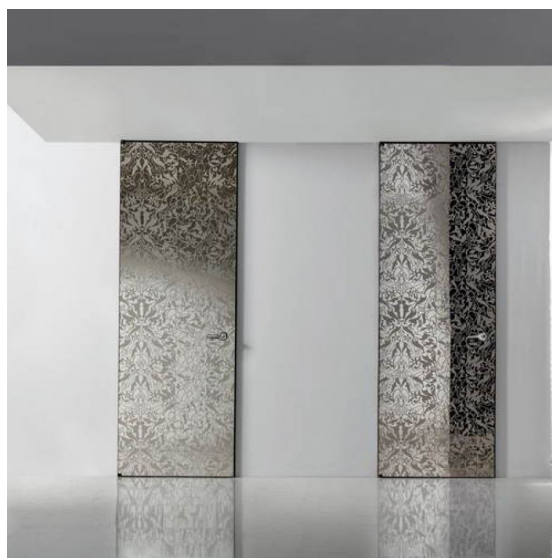

ПАРКЕТ | СТЕНОВЫЕ ПАНЕЛИ | ДВЕРИ

Дверь распашная Longhi Aluminium Chic Headline 2

Производитель: LONGHI

Код товара: Дверь расп. Longhi Aluminium Chic Headline 2

Артикул: LNH-068

Панели: Закаленное стекло, с узором