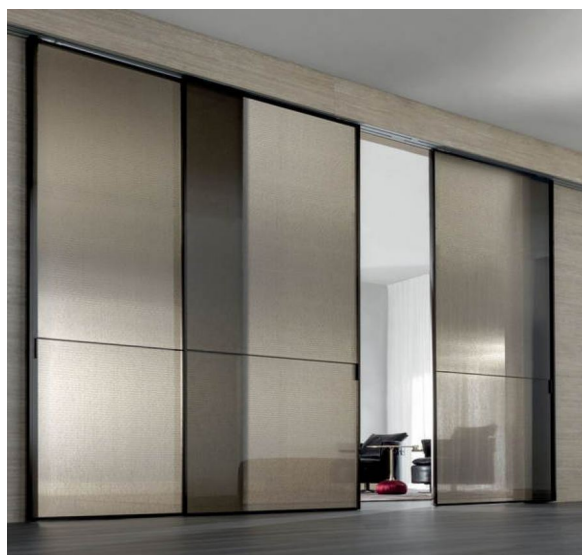

ПАРКЕТ | СТЕНОВЫЕ ПАНЕЛИ | ДВЕРИ

Дверь раздвижная Longhi Aluminium Chic Spark 1

Производитель: LONGHI
Код товара: Дверь раздв. Longhi Aluminium Chic Spark 1
Артикул: LNH-071
Панели: Закаленное стекло
Ручки: Алюминий
Страна производства: Италия
Коллекция: Spark
Размеры: Под заказ по желанию клиента
Профиль: Алюминий