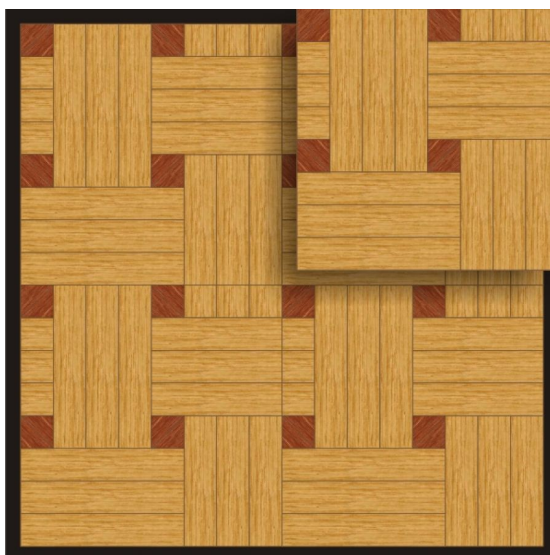

ПАРКЕТ | СТЕНОВЫЕ ПАНЕЛИ | ДВЕРИ

## Модульный паркет Regina Maria Lucca

**Производитель:** REGINA MARIA  
**Код товара:** Модульный паркет Regina Maria Lucca  
**Артикул:** MOD-P29B  
**Страна производства:** Россия  
**Размеры:** 600x600 мм  
**Порода дерева:** Дуб, мербау  
**Селекция:** Рустик, натур, селек (по выбору заказчика)  
**Фаска:** Без фаски или с фаской  
**Тип покрытия:** Лак или масло (по выбору заказчика)  
**Соединение:** Паз (шпонка)  
**Тип поверхности:** Матовая или глянцевая  
**Твёрдость породы:** 3,7-4,5 по Бринеллю