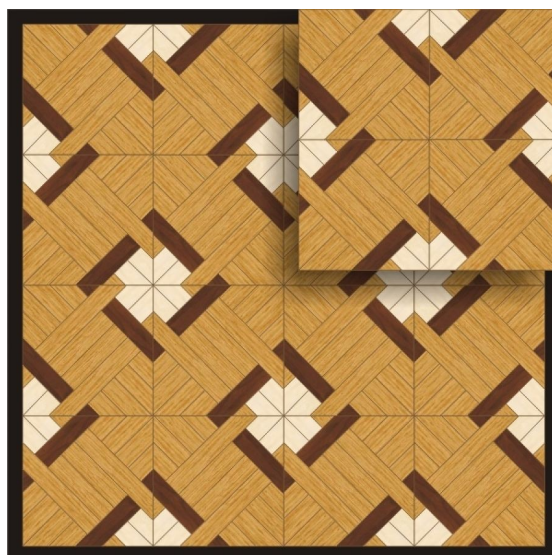

ПАРКЕТ | СТЕНОВЫЕ ПАНЕЛИ | ДВЕРИ

Модульный паркет Regina Maria Pavia

Производитель: REGINA MARIA
Код товара: Модульный паркет Regina Maria Pavia
Артикул: MOD-C01
Страна производства: Россия
Размеры: 600x600 мм
Порода дерева: Дуб, клен, орех
Селекция: Рустик, натур, селек (по выбору заказчика)
Фаска: Без фаски или с фаской
Тип покрытия: Лак или масло (по выбору заказчика)
Соединение: Паз (шпонка)
Тип поверхности: Матовая или глянцевая
Твёрдость породы: 3,7-4,0 по Бринеллю