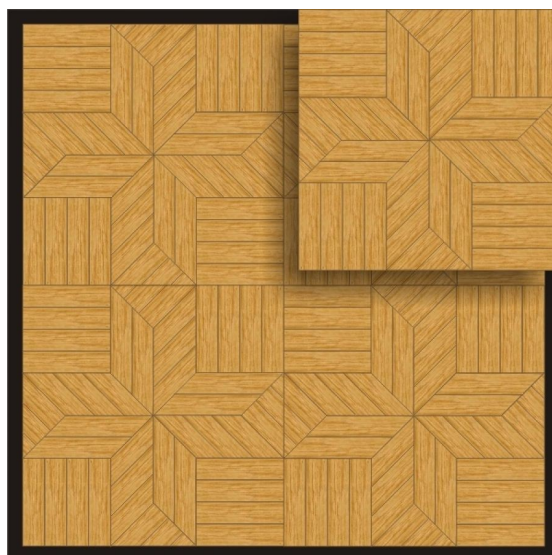

ПАРКЕТ | СТЕНОВЫЕ ПАНЕЛИ | ДВЕРИ

Модульный паркет Regina Maria Messina

Производитель: REGINA MARIA
Код товара: Модульный паркет Regina Maria Messina
Артикул: MOD-C04A
Страна производства: Россия
Размеры: 600x600 мм
Порода дерева: Дуб
Селекция: Рустик, натур, селек (по выбору заказчика)
Фаска: Без фаски или с фаской
Тип покрытия: Лак или масло (по выбору заказчика)
Соединение: Паз (шпонка)
Тип поверхности: Матовая или глянцевая
Твёрдость породы: 3,7 по Бринеллю