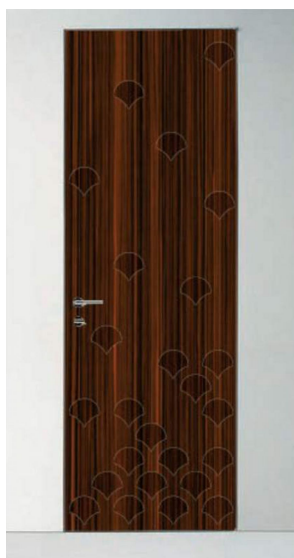

ПАРКЕТ | СТЕНОВЫЕ ПАНЕЛИ | ДВЕРИ

Дверь распашная New Design Porte Avantgarde Nemo 1

Производитель: NEW DESIGN PORTE
Код товара: NDP Avantgarde Nemo 1
Артикул: NDP-017
Полотно: Дуб, любая порода под заказ
Страна производства: Италия
Коллекция: Nemo
Размеры: Под заказ по желанию клиента