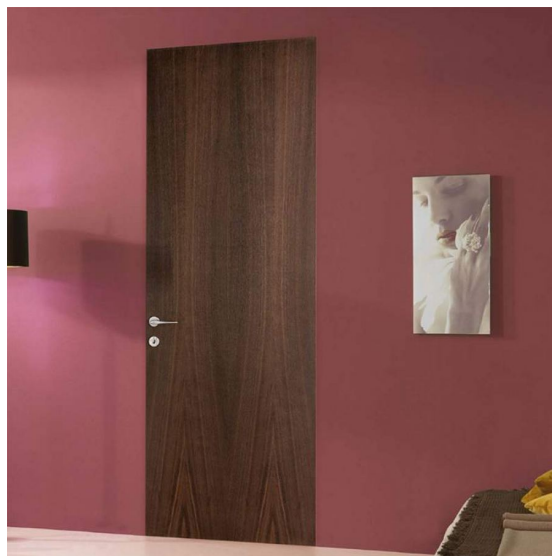

ПАРКЕТ | СТЕНОВЫЕ ПАНЕЛИ | ДВЕРИ

Дверь распашная New Design Porte Metropolis Guidetto Wood 1011/QQ/A  
Smoked Oak Finitura Toupe Opaco

**Производитель:** NEW DESIGN PORTE

**Код товара:** NDP Metropolis Guidetto Wood 1011/QQ/A Smoked Oak Finitura  
Toupe

**Артикул:** NDP-027

**Полотно:** Дуб, любая порода под заказ

**Страна производства:** Италия

**Коллекция:** Guidetto Wood

**Размеры:** Под заказ по желанию клиента

**Отделка:** Smoked Oak Finitura Toupe Opaco