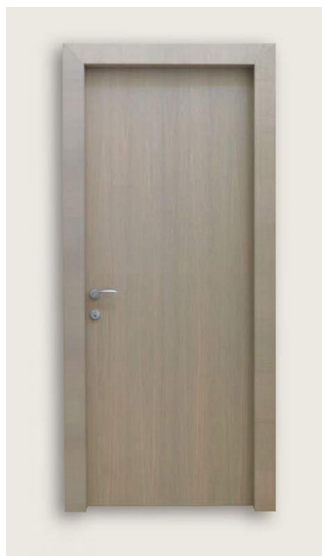

ПАРКЕТ | СТЕНОВЫЕ ПАНЕЛИ | ДВЕРИ

Дверь распашная New Design Porte Metropolis Guidetto Wood 1011/QQ/A  
Rovere Finitura Grigio Sabbia Spazzolato

**Производитель:** NEW DESIGN PORTE

**Код товара:** NDP Metropolis Guidetto Wood 1011/QQ/A Rovere Finitura  
Grigio Sa

**Артикул:** NDP-034

**Полотно:** Дуб, любая порода под заказ

**Страна производства:** Италия

**Коллекция:** Guidetto Wood

**Размеры:** Под заказ по желанию клиента

**Отделка:** Rovere Finitura Grigio Sabbia Spazzolato