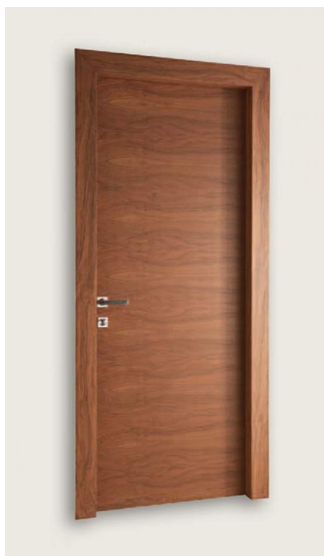

ПАРКЕТ | СТЕНОВЫЕ ПАНЕЛИ | ДВЕРИ

Дверь распашная New Design Porte Metropolis Guidetto Wood 1011/QQ/H
Olivo Finitura Cognac

Производитель: NEW DESIGN PORTE

Код товара: NDP Metropolis Guidetto Wood 1011/QQ/H Olivo Finitura
Cognac

Артикул: NDP-038

Полотно: Дуб, любая порода под заказ

Страна производства: Италия

Коллекция: Guidetto Wood

Размеры: Под заказ по желанию клиента

Отделка: Olivo Finitura Cognac

КЛИЕНТСКИЙ ЦЕНТР

+7 (800) 100 83 54