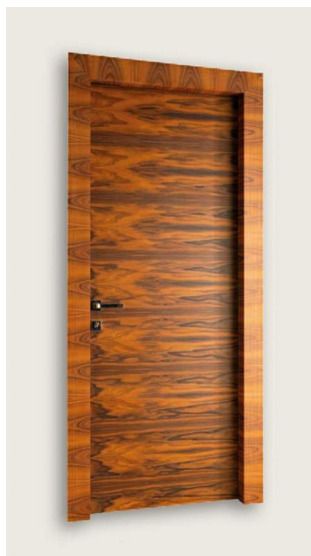

ПАРКЕТ | СТЕНОВЫЕ ПАНЕЛИ | ДВЕРИ

Дверь распашная New Design Porte Metropolis Guidetto Wood 1011/QQ/H Palissandro Naturale

Производитель: NEW DESIGN PORTE
Код товара: NDP Metropolis Guidetto Wood 1011/QQ/H Palissandro Naturale
Артикул: NDP-040
Полотно: Дуб, любая порода под заказ
Страна производства: Италия
Коллекция: Guidetto Wood
Размеры: Под заказ по желанию клиента
Отделка: Palissandro Naturale