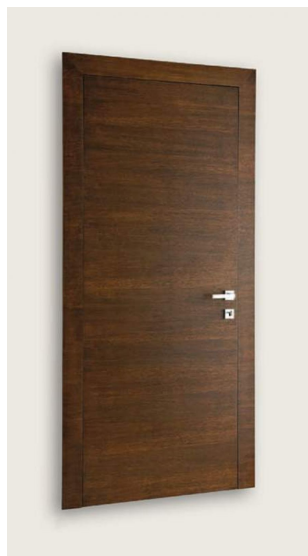

ПАРКЕТ | СТЕНОВЫЕ ПАНЕЛИ | ДВЕРИ

Дверь распашная New Design Porte Metropolis Guidetto Wood 1011/QQ/H
Rovere Spazzolato Finitura Tabacco

Производитель: NEW DESIGN PORTE
Код товара: NDP Metropolis Guidetto Wood 1011/QQ/H Rovere Spazzolato
Finitur
Артикул: NDP-042
Полотно: Дуб, любая порода под заказ
Страна производства: Италия
Коллекция: Guidetto Wood
Размеры: Под заказ по желанию клиента
Отделка: Rovere Spazzolato Finitura Tabacco