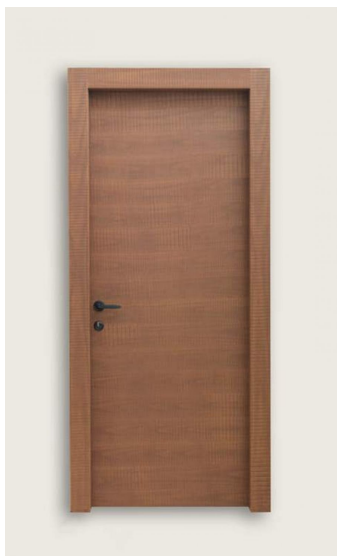

ПАРКЕТ | СТЕНОВЫЕ ПАНЕЛИ | ДВЕРИ

Дверь распашная New Design Porte Metropolis Guidetto Wood 1011/QQ/S1
Olivo Segato Finitura Cognac

Производитель: NEW DESIGN PORTE

Код товара: NDP Metropolis Guidetto Wood 1011/QQ/S1 Olivo Segato Finitura

Co

Артикул: NDP-044

Полотно: Дуб, любая порода под заказ

Страна производства: Италия

Коллекция: Guidetto Wood

Размеры: Под заказ по желанию клиента

Отделка: Olivo Segato Finitura Cognac

КЛИЕНТСКИЙ ЦЕНТР