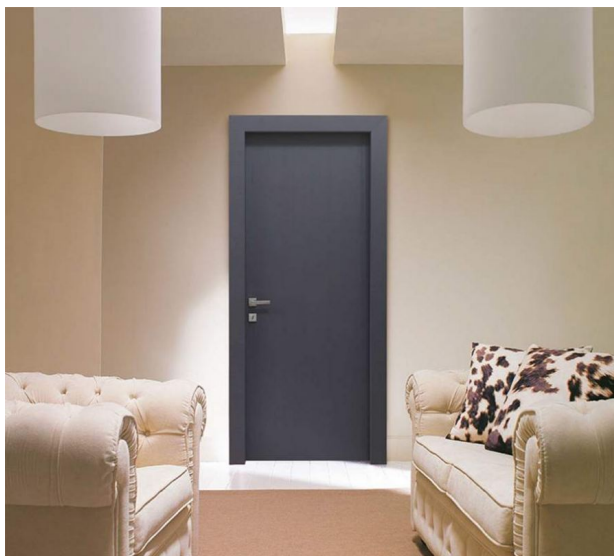

ПАРКЕТ | СТЕНОВЫЕ ПАНЕЛИ | ДВЕРИ

Дверь распашная New Design Porte Metropolis Guidetto Lacq 1011/QQ/A
Rovere Spazzolato Laccato Grigio Cenere

Производитель: NEW DESIGN PORTE

Код товара: NDP Metropolis Guidetto Lacq 1011/QQ/A Rovere Spazzolato
Laccato

Артикул: NDP-051

Полотно: Дерево, покрытое лаком

Страна производства: Италия

Коллекция: Guidetto Lacq

Отделка: Rovere Spazzolato Laccato Grigio Cenere

КЛИЕНТСКИЙ ЦЕНТР

+7 (800) 100 83 54

Пишите нам