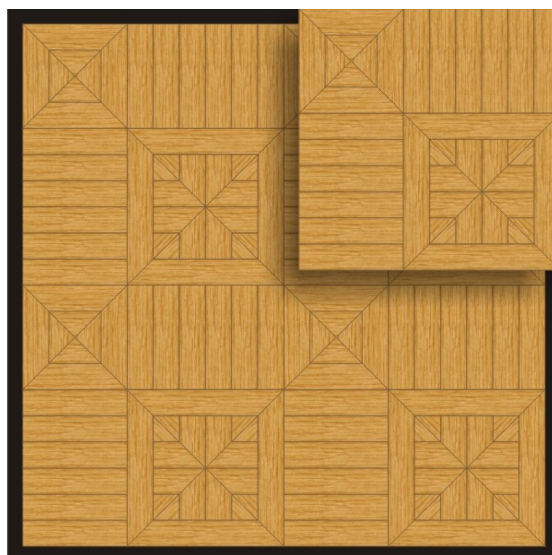

ПАРКЕТ | СТЕНОВЫЕ ПАНЕЛИ | ДВЕРИ

Модульный паркет Regina Maria Monopoli

Производитель: REGINA MARIA
Код товара: Модульный паркет Regina Maria Monopoli
Артикул: MOD-C06A
Страна производства: Россия
Размеры: 600x600 мм
Порода дерева: Дуб
Селекция: Рустик, натур, селек (по выбору заказчика)
Фаска: Без фаски или с фаской
Тип покрытия: Лак или масло (по выбору заказчика)
Соединение: Паз (шпонка)
Тип поверхности: Матовая или глянцевая
Твёрдость породы: 3,7 по Бринеллю