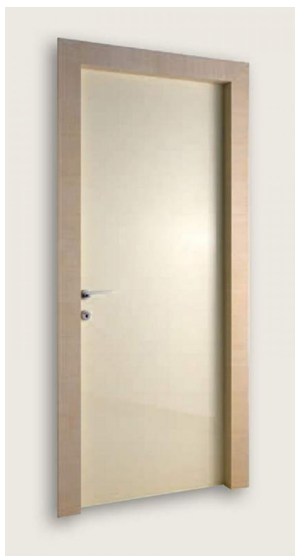

ПАРКЕТ | СТЕНОВЫЕ ПАНЕЛИ | ДВЕРИ

Дверь распашная New Design Porte Metropolis Guidetto Lacq & Wood  
1011/QQ Laccato Lucido RAL 1015

**Производитель:** NEW DESIGN PORTE  
**Код товара:** NDP Metropolis Guidetto Lacq & Wood 1011/QQ Laccato  
Lucido  
**Артикул:** NDP-065  
**Полотно:** Массив дерева/дерево, покрытое лаком  
**Страна производства:** Италия  
**Коллекция:** Guidetto Lacq & Wood  
**Отделка:** Laccato Lucido RAL 1015