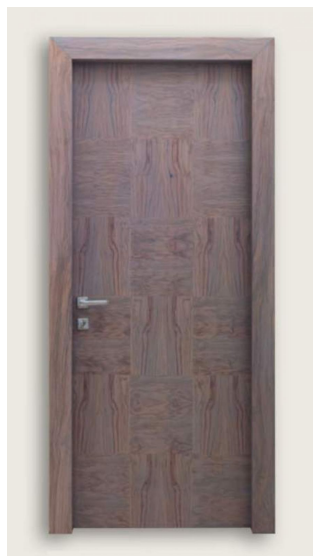

ПАРКЕТ | СТЕНОВЫЕ ПАНЕЛИ | ДВЕРИ

Дверь распашная New Design Porte Metropolis Guidetto Patchwork  
1900V/QQ/PW1 Olivo Finitura Glicine Patchwork (Tipo 1)

**Производитель:** NEW DESIGN PORTE  
**Код товара:** NDP Metropolis Guidetto Patchwork 1900V/QQ/PW1 Olivo  
Finitura GI  
**Артикул:** NDP-071  
**Полотно:** Дуб, любая порода под заказ  
**Страна производства:** Италия  
**Коллекция:** Guidetto Patchwork  
**Отделка:** Olivo Finitura Glicine Patchwork (Tipo 1)