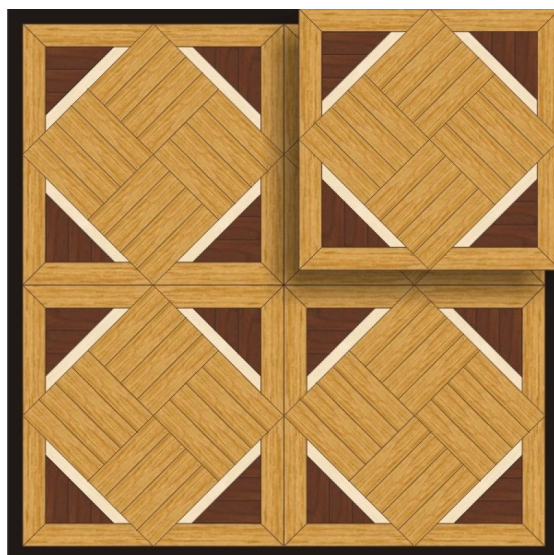

ПАРКЕТ | СТЕНОВЫЕ ПАНЕЛИ | ДВЕРИ

Модульный паркет Regina Maria Pistoia

Производитель: REGINA MARIA
Код товара: Модульный паркет Regina Maria Pistoia
Артикул: MOD-C07
Страна производства: Россия
Размеры: 600x600 мм
Порода дерева: Дуб, клен, орех
Селекция: Рустик, натур, селек (по выбору заказчика)
Фаска: Без фаски или с фаской
Тип покрытия: Лак или масло (по выбору заказчика)
Соединение: Паз (шпонка)
Тип поверхности: Матовая или глянцевая
Твёрдость породы: 3,7-4,0 по Бринеллю