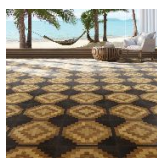

ПАРКЕТ | СТЕНОВЫЕ ПАНЕЛИ | ДВЕРИ

Модули паркета Berti Square Space Playa Del Carmen

Производитель: BERTI
Код товара: Модули паркета Berti Square Space Playa Del Carmen
Артикул: BRT-432
Страна производства: Италия
Коллекция: Square Space
Размеры: 13x600x600 мм
Порода дерева: Дуб, тик, венге
Селекция: Рустик, натур, селек (по выбору заказчика)
Фаска: С фаской
Тип покрытия: Лак или масло (по выбору заказчика)
Соединение: Паз (шпонка)
Тип поверхности: Матовая или глянцевая (по выбору заказчика)