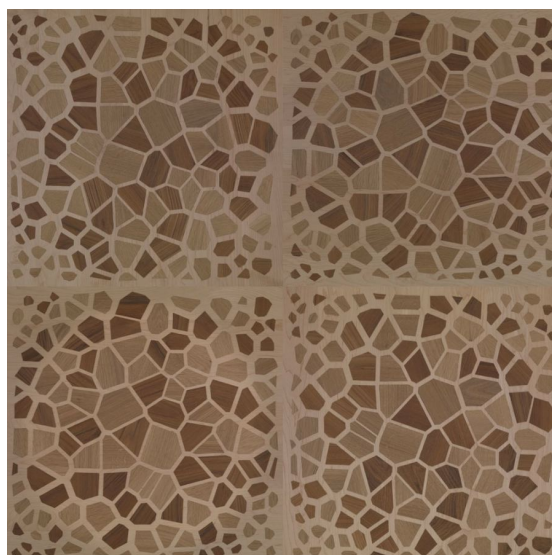

ПАРКЕТ | СТЕНОВЫЕ ПАНЕЛИ | ДВЕРИ

Модули паркета Berti Square Space Venezia

Производитель: BERTI
Код товара: Модули паркета Berti Square Space Venezia
Артикул: BRT-434
Страна производства: Италия
Коллекция: Square Space
Размеры: 13x600x600 мм
Порода дерева: Дуб, тик, клен
Селекция: Рустик, натур, селект (по выбору заказчика)
Фаска: С фаской
Тип покрытия: Лак или масло (по выбору заказчика)
Соединение: Паз (шпонка)
Тип поверхности: Матовая или глянцевая (по выбору заказчика)