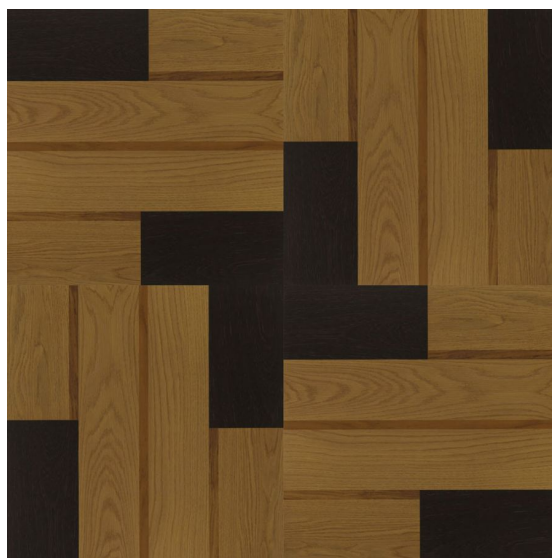

ПАРКЕТ | СТЕНОВЫЕ ПАНЕЛИ | ДВЕРИ

Модули паркета Berti Square Space Oakland

Производитель: BERTI
Код товара: Модули паркета Berti Square Space Oakland
Артикул: BRT-438
Страна производства: Италия
Коллекция: Square Space
Размеры: 13x600x600 мм
Порода дерева: Дуб, тик, венге
Селекция: Рустик, натур, селек (по выбору заказчика)
Фаска: С фаской
Тип покрытия: Лак или масло (по выбору заказчика)
Соединение: Паз (шпонка)
Тип поверхности: Матовая или глянцевая (по выбору заказчика)