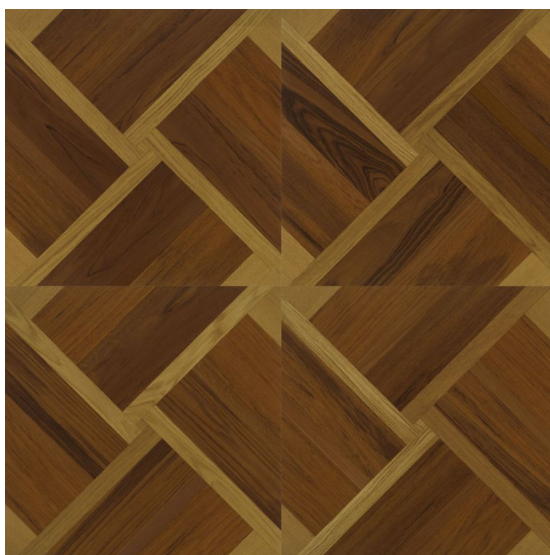

ПАРКЕТ | СТЕНОВЫЕ ПАНЕЛИ | ДВЕРИ

Модули паркета Berti Square Space Guangzhou

Производитель: BERTI
Код товара: Модули паркета Berti Square Space Guangzhou
Артикул: BRT-439
Страна производства: Италия
Коллекция: Square Space
Размеры: 13x600x600 мм
Порода дерева: Дуб, тик
Селекция: Рустик, натур, селект (по выбору заказчика)
Фаска: С фаской
Тип покрытия: Лак или масло (по выбору заказчика)
Соединение: Паз (шпонка)
Тип поверхности: Матовая или глянцевая (по выбору заказчика)