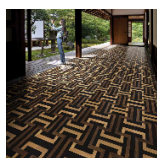

## Модули паркета Berti Square Space Osasco

**Производитель:** BERTI  
**Код товара:** Модули паркета Berti Square Space Osasco  
**Артикул:** BRT-443  
**Страна производства:** Италия  
**Коллекция:** Square Space  
**Размеры:** 14x600x600 мм  
**Порода дерева:** Дуб, тик, венге  
**Селекция:** Рустик, натур, селект (по выбору заказчика)  
**Фаска:** С фаской  
**Тип покрытия:** Лак или масло (по выбору заказчика)  
**Соединение:** Паз (шпонка)  
**Тип поверхности:** Матовая или глянцевая (по выбору заказчика)