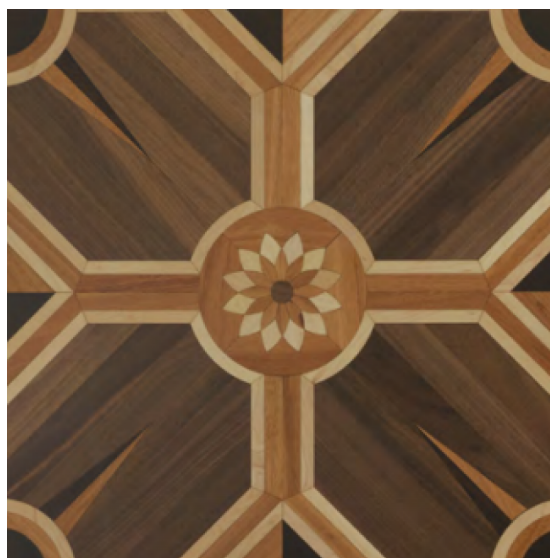

ПАРКЕТ | СТЕНОВЫЕ ПАНЕЛИ | ДВЕРИ

Модули паркета Berti Square Space Malcontenta

Производитель: BERTI
Код товара: Модули паркета Berti Square Space Malcontenta
Артикул: BRT-445
Страна производства: Италия
Коллекция: Square Space
Размеры: 13x600x600 мм
Порода дерева: Венге, тик, клен, орех американский
Селекция: Рустик, натур, селект (по выбору заказчика)
Фаска: С фаской
Тип покрытия: Лак или масло (по выбору заказчика)
Соединение: Паз (шпонка)
Тип поверхности: Матовая или глянцевая (по выбору заказчика)