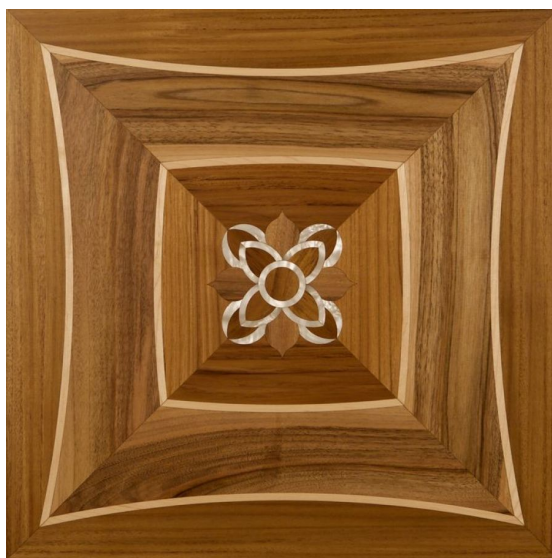

ПАРКЕТ | СТЕНОВЫЕ ПАНЕЛИ | ДВЕРИ

Модули паркета Berti Square Space Careggi

Производитель: BERTI
Код товара: Модули паркета Berti Square Space Careggi
Артикул: BRT-449
Страна производства: Италия
Коллекция: Square Space
Размеры: 450x450 мм, 500x500 мм
Порода дерева: Тик, клен, дуб, дуссия, смола с перламутровым эффектом
Селекция: Рустик, натур, селект (по выбору заказчика)
Фаска: С фаской
Тип покрытия: Лак или масло (по выбору заказчика)
Соединение: Паз (шпонка)
Тип поверхности: Матовая или глянцевая (по выбору заказчика)