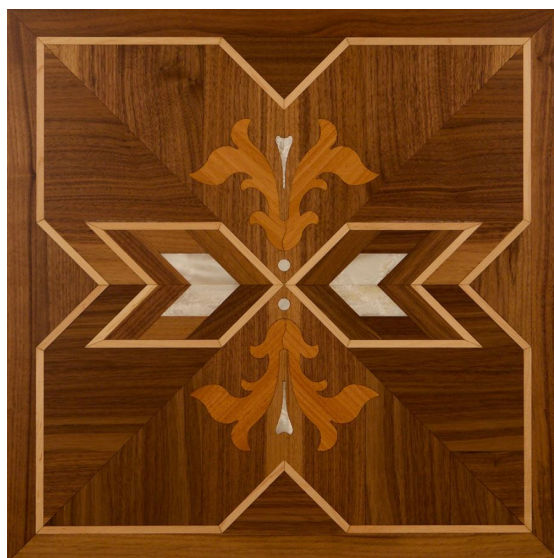

ПАРКЕТ | СТЕНОВЫЕ ПАНЕЛИ | ДВЕРИ

Модули паркета Berti Square Space Este

Производитель: BERTI
Код товара: Модули паркета Berti Square Space Este
Артикул: BRT-450
Страна производства: Италия
Коллекция: Square Space
Размеры: 450x450 мм, 500x500 мм
Порода дерева: Тик, клен, дуссия, смола с перламутровым эффектом
Селекция: Рустик, натур, селект (по выбору заказчика)
Фаска: С фаской
Тип покрытия: Лак или масло (по выбору заказчика)
Соединение: Паз (шпонка)
Тип поверхности: Матовая или глянцевая (по выбору заказчика)