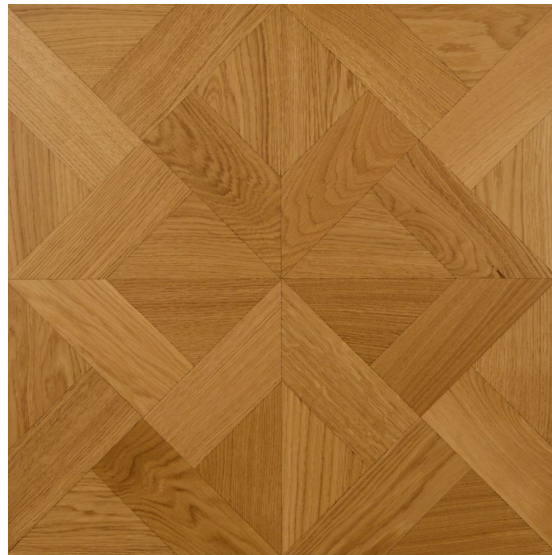

ПАРКЕТ | СТЕНОВЫЕ ПАНЕЛИ | ДВЕРИ

Модули паркета Berti Square Space Sile

Производитель: BERTI

Код товара: Модули паркета Berti Square Space Sile

Артикул: BRT-452

Страна производства: Италия

Коллекция: Square Space

Размеры: 450x450 мм, 500x500 мм

Порода дерева: Дуб

Селекция: Рустик, натур, селект (по выбору заказчика)

Фаска: С фаской

Тип покрытия: Лак или масло (по выбору заказчика)

Соединение: Паз (шпонка)

Тип поверхности: Матовая или глянцевая (по выбору заказчика)