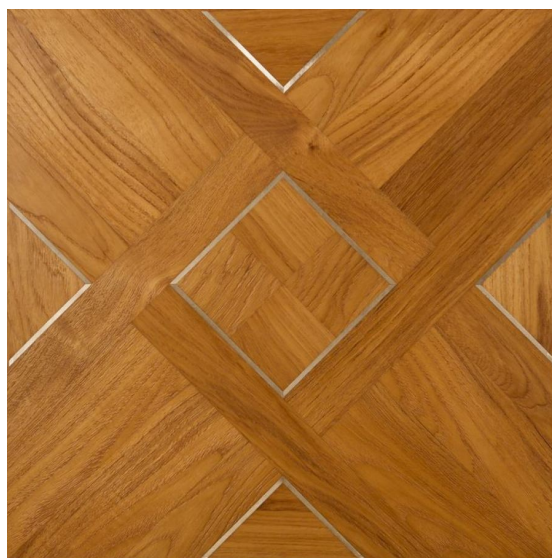

ПАРКЕТ | СТЕНОВЫЕ ПАНЕЛИ | ДВЕРИ

Модули паркета Berti Square Space Signoria

Производитель: BERTI

Код товара: Модули паркета Berti Square Space Signoria

Артикул: BRT-454

Страна производства: Италия

Коллекция: Square Space

Размеры: 450x450 мм, 500x500 мм

Порода дерева: Дуб, сталь

Селекция: Рустик, натур, селек (по выбору заказчика)

Фаска: С фаской

Тип покрытия: Лак или масло (по выбору заказчика)

Соединение: Паз (шпонка)

Тип поверхности: Матовая или глянцевая (по выбору заказчика)

КЛИЕНТСКИЙ ЦЕНТР

+7 (800) 100 83 54

Пишите нам

+7 (495) 972 83 54

#designstudioparquet