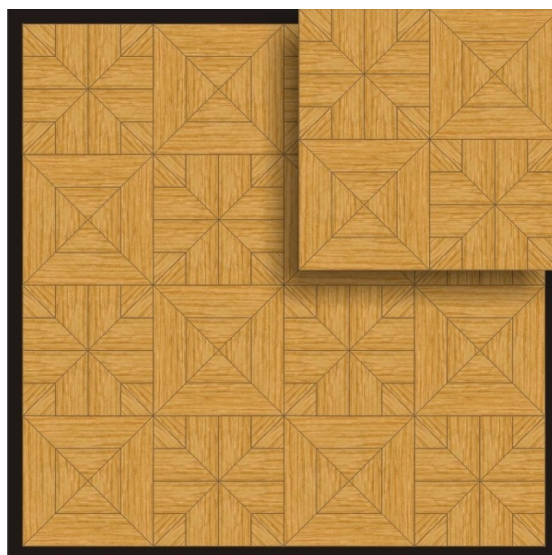

## Модульный паркет Regina Maria Potenza

**Производитель:** REGINA MARIA  
**Код товара:** Модульный паркет Regina Maria Potenza  
**Артикул:** MOD-C11  
**Страна производства:** Россия  
**Размеры:** 600x600 мм  
**Порода дерева:** Дуб  
**Селекция:** Рустик, натур, селек (по выбору заказчика)  
**Фаска:** Без фаски или с фаской  
**Тип покрытия:** Лак или масло (по выбору заказчика)  
**Соединение:** Паз (шпонка)  
**Тип поверхности:** Матовая или глянцевая  
**Твёрдость породы:** 3,7 по Бринеллю