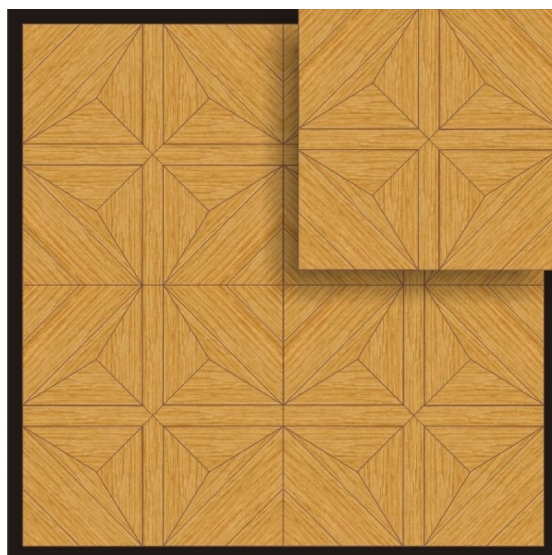

ПАРКЕТ | СТЕНОВЫЕ ПАНЕЛИ | ДВЕРИ

Модульный паркет Regina Maria Novara

Производитель: REGINA MARIA
Код товара: Модульный паркет Regina Maria Novara
Артикул: MOD-C14
Страна производства: Россия
Размеры: 600x600 мм
Порода дерева: Дуб
Селекция: Рустик, натур, селек (по выбору заказчика)
Фаска: Без фаски или с фаской
Тип покрытия: Лак или масло (по выбору заказчика)
Соединение: Паз (шпонка)
Тип поверхности: Матовая или глянцевая
Твёрдость породы: 3,7 по Бринеллю