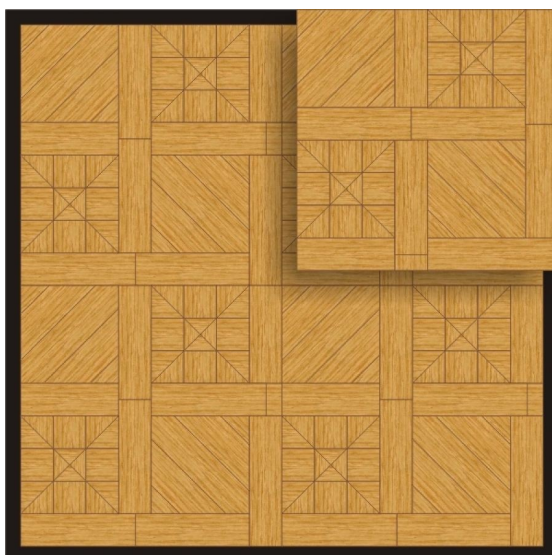

ПАРКЕТ | СТЕНОВЫЕ ПАНЕЛИ | ДВЕРИ

Модульный паркет Regina Maria Olbia

Производитель: REGINA MARIA
Код товара: Модульный паркет Regina Maria Olbia
Артикул: MOD-C15
Страна производства: Россия
Размеры: 600x600 мм
Порода дерева: Дуб
Селекция: Рустик, натур, селек (по выбору заказчика)
Фаска: Без фаски или с фаской
Тип покрытия: Лак или масло (по выбору заказчика)
Соединение: Паз (шпонка)
Тип поверхности: Матовая или глянцевая
Твёрдость породы: 3,7 по Бринеллю