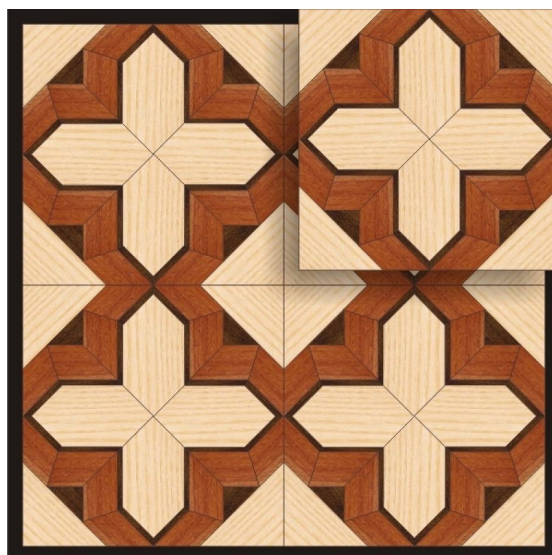

ПАРКЕТ | СТЕНОВЫЕ ПАНЕЛИ | ДВЕРИ

Модульный паркет Regina Maria Orvieto

Производитель: REGINA MARIA

Код товара: Модульный паркет Regina Maria Orvieto

Артикул: MOD-C16

Страна производства: Россия

Размеры: 600x600 мм

Порода дерева: Дару, ясень, сукупира

Селекция: Рустик, натур, селек (по выбору заказчика)

Фаска: Без фаски или с фаской

Тип покрытия: Лак или масло (по выбору заказчика)

Соединение: Паз (шпонка)

Тип поверхности: Матовая или глянцевая