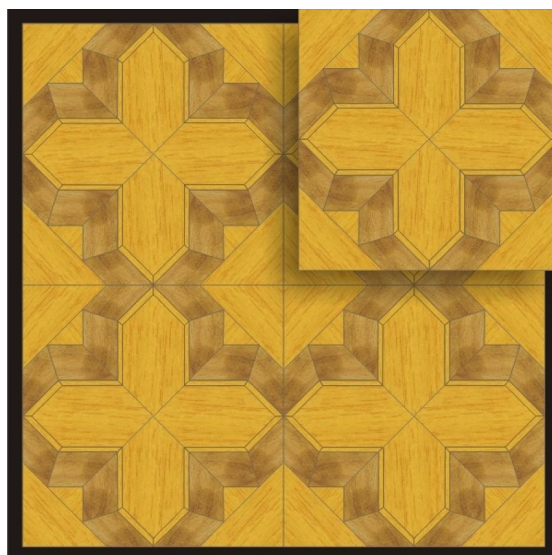

## Модульный паркет Regina Maria Otranto

**Производитель:** REGINA MARIA  
**Код товара:** Модульный паркет Regina Maria Otranto  
**Артикул:** MOD-C17  
**Страна производства:** Россия  
**Размеры:** 600x600 мм  
**Порода дерева:** Тик, ироко  
**Селекция:** Рустик, натур, селек (по выбору заказчика)  
**Фаска:** Без фаски или с фаской  
**Тип покрытия:** Лак или масло (по выбору заказчика)  
**Соединение:** Паз (шпонка)  
**Тип поверхности:** Матовая или глянцевая  
**Твёрдость породы:** 3,5 по Бринеллю