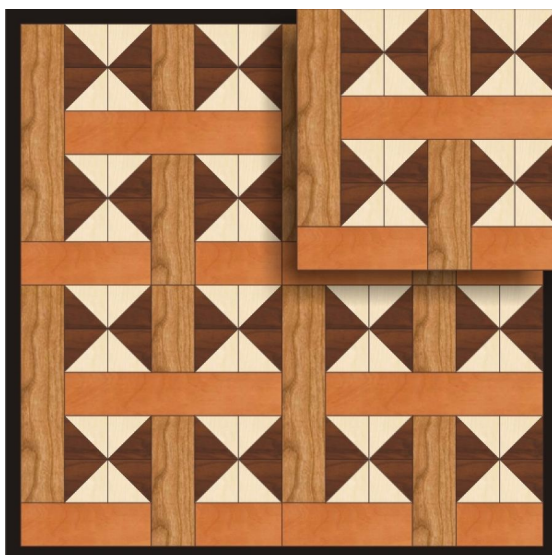

ПАРКЕТ | СТЕНОВЫЕ ПАНЕЛИ | ДВЕРИ

Модульный паркет Regina Maria Palermo

Производитель: REGINA MARIA

Код товара: Модульный паркет Regina Maria Palermo

Артикул: MOD-C18

Страна производства: Россия

Размеры: 600x600 мм

Порода дерева: Клен, вишня, груша, орех

Селекция: Рустик, натур, селект (по выбору заказчика)

Фаска: Без фаски или с фаской

Тип покрытия: Лак или масло (по выбору заказчика)

Соединение: Паз (шпонка)

Тип поверхности: Матовая или глянцевая