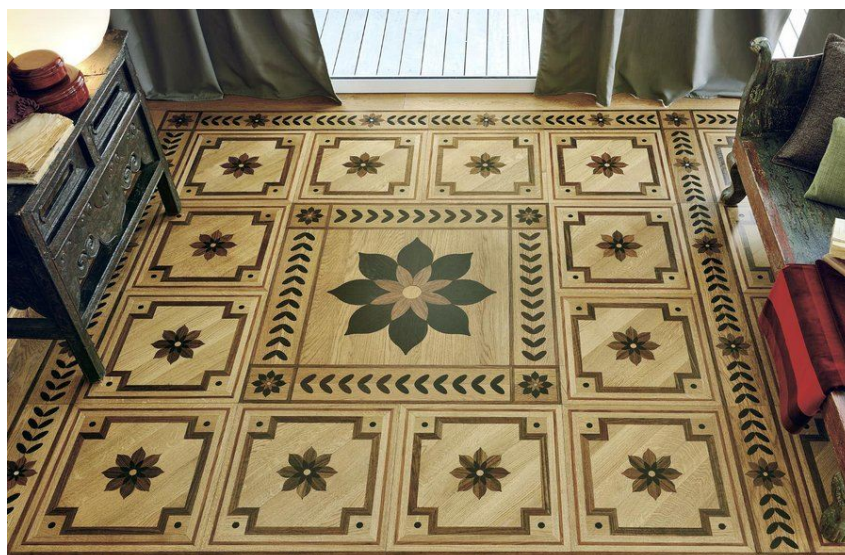

ПАРКЕТ | СТЕНОВЫЕ ПАНЕЛИ | ДВЕРИ

Художественный бордю Parquet In Old Chic Collection Leopoldine cod. 70.54

Производитель: PARQUET IN
Код товара: Parquet In Old Chic Collection Leopoldine cod. 70.54
Артикул: PRI-248
Страна производства: Италия
Коллекция: Old Chic Collection
Размеры: 20x160x600 мм
Порода дерева: Дуб, венге, мутения
Фаска: С фаской
Тип покрытия: Масло
Тип поверхности: Матовая