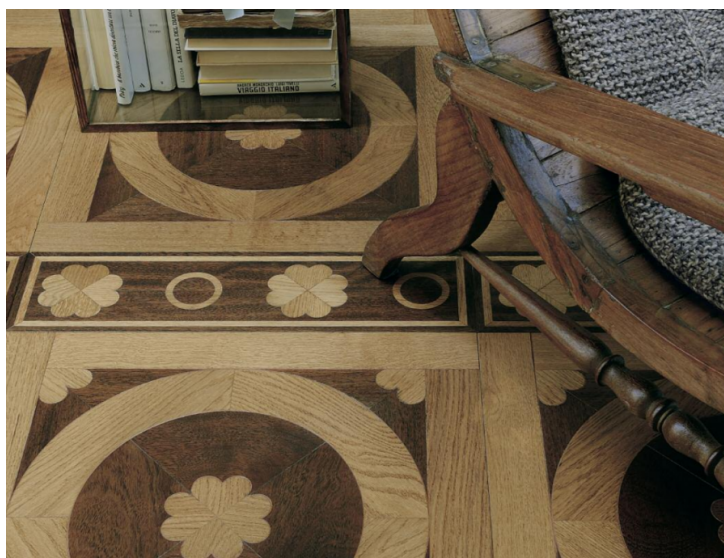

ПАРКЕТ | СТЕНОВЫЕ ПАНЕЛИ | ДВЕРИ

Художественный бордюр Parquet In Old Chic Collection Clelie cod. 70.64

Производитель: PARQUET IN
Код товара: Parquet In Old Chic Collection Clelie cod. 70.64
Артикул: PRI-251
Страна производства: Италия
Коллекция: Old Chic Collection
Размеры: 20x160x600 мм
Порода дерева: Дуб, тали
Фаска: С фаской
Тип покрытия: Масло
Тип поверхности: Матовая