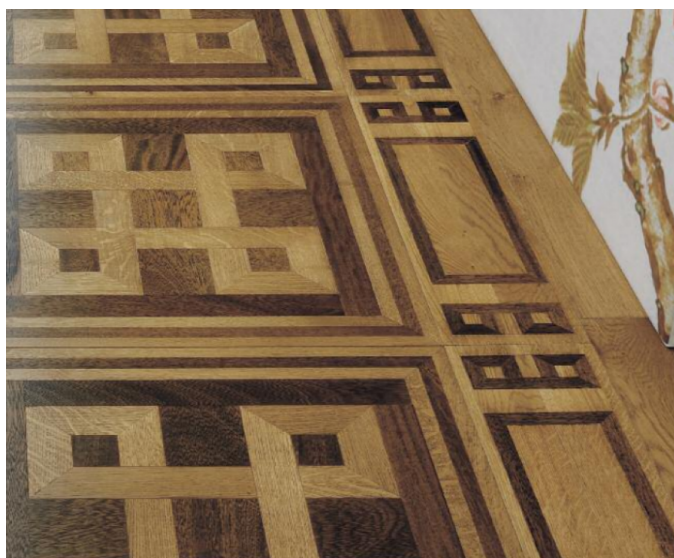

ПАРКЕТ | СТЕНОВЫЕ ПАНЕЛИ | ДВЕРИ

Художественный бордюр Parquet In Old Chic Collection Delphine cod. 70.59

F

70.59
20x175x600
3 мм/10

Производитель: PARQUET IN
Код товара: Parquet In Old Chic Collection Delphine cod. 70.59
Артикул: PRI-258
Страна производства: Италия
Коллекция: Old Chic Collection
Размеры: 20x175x600 мм
Порода дерева: Дуб, тали
Фаска: С фаской
Тип покрытия: Масло
Тип поверхности: Матовая

КЛИЕНТСКИЙ ЦЕНТР

+7 (800) 100 83 54

Пишите нам

+7 (495) 972 83 54

#designstudioparquet