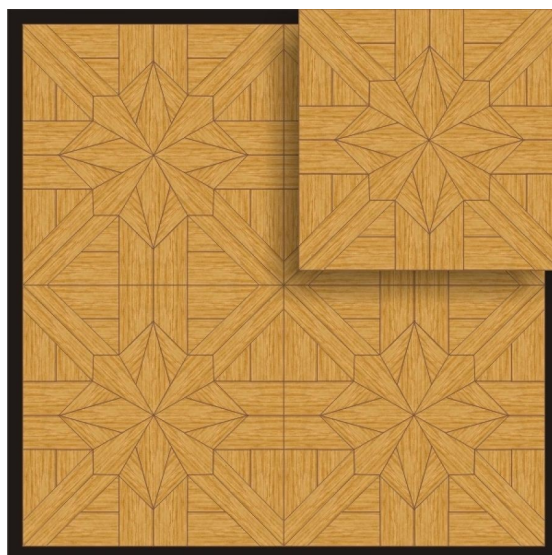

ПАРКЕТ | СТЕНОВЫЕ ПАНЕЛИ | ДВЕРИ

Модульный паркет Regina Maria Portofino

Производитель: REGINA MARIA
Код товара: Модульный паркет Regina Maria Portofino
Артикул: MOD-C21
Страна производства: Россия
Размеры: 600x600 мм
Порода дерева: Дуб
Селекция: Рустик, натур, селект (по выбору заказчика)
Фаска: Без фаски или с фаской
Тип покрытия: Лак или масло (по выбору заказчика)
Соединение: Паз (шпонка)
Тип поверхности: Матовая или глянцевая
Твёрдость породы: 3,7 по Бринеллю