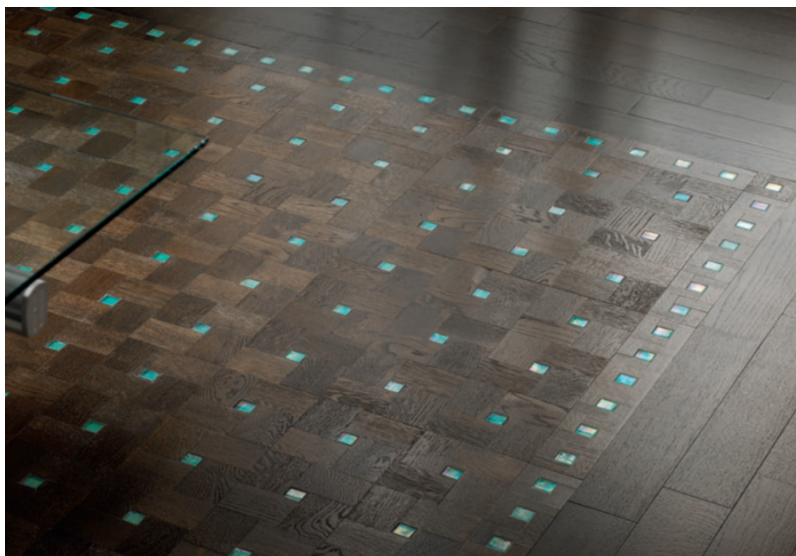

ПАРКЕТ | СТЕНОВЫЕ ПАНЕЛИ | ДВЕРИ

Художественный бордюр Parquet In New Mosaics Collection Stars Bracelet cod. 82.10 Turchese

ПАРКЕТ | СТЕНОВЫЕ ПАНЕЛИ | ДВЕРИ

t. Little Star - Cod. 82.
Nero / Ceramica-g
1. 43,5 x 7 x 1 + 1

Производитель: PARQUET IN
Код товара: Parquet In New Mosaics Collection Stars Bracelet cod. 82.10
Артикул: PRI-276
Страна производства: Италия
Коллекция: New Mosaics Collection
Размеры: 20x75x435 мм
Порода дерева: Дуб, голубое стекло
Фаска: С фаской
Тип покрытия: Лак
Тип поверхности: Матовая или глянцевая

КЛИЕНТСКИЙ ЦЕНТР

+7 (800) 100 83 54

Пишите нам

+7 (495) 972 83 54

#designstudioparquet