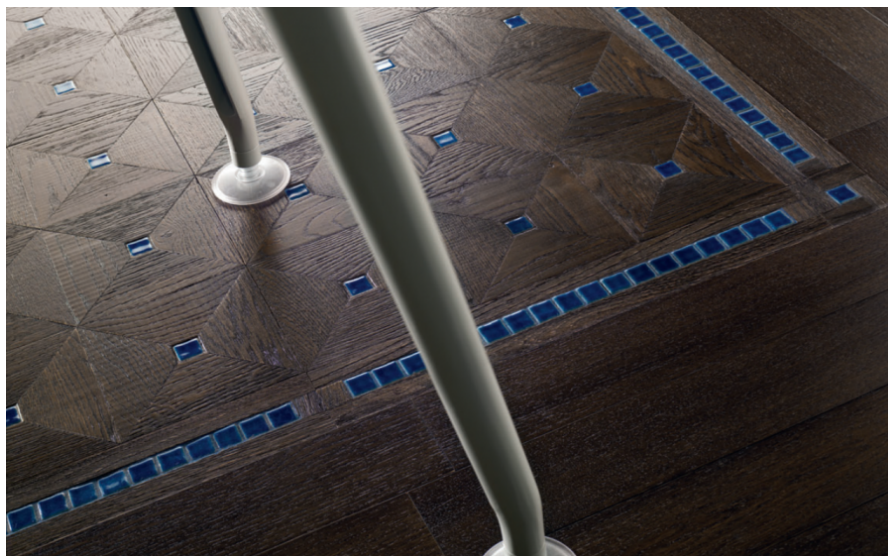

ПАРКЕТ | СТЕНОВЫЕ ПАНЕЛИ | ДВЕРИ

Художественный бордюр Parquet In New Mosaics Collection Stars Bracelet cod.
81.30 Blu

Art. Stars Bracelet - Cod. 81.30
Fiorere Nero / Ceramica Blu
cm. 43,5 x 7,5 x 1 + 1

Производитель: PARQUET IN
Код товара: Parquet In New Mosaics Collection Stars Bracelet cod. 81.30
Артикул: PRI-285
Страна производства: Италия
Коллекция: New Mosaics Collection
Размеры: 20x75x435 мм
Порода дерева: Дуб, синяя керамика
Фаска: С фаской
Тип покрытия: Масло
Тип поверхности: Матовая, брашированная, состаренная