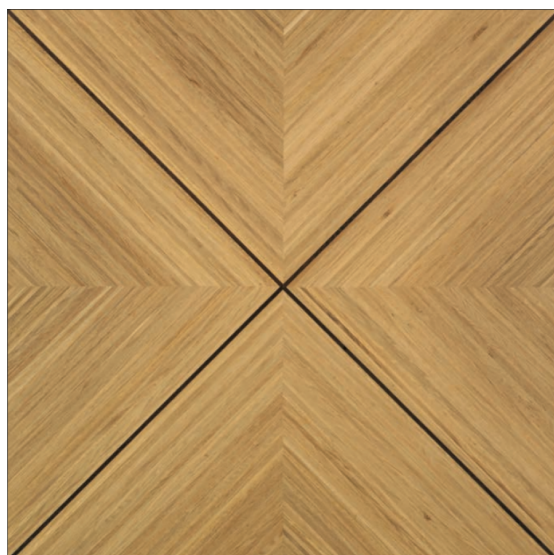

ПАРКЕТ | СТЕНОВЫЕ ПАНЕЛИ | ДВЕРИ

Модули паркета Ali Parquets Gallery Arcimboldo

Производитель: ALI PARQUETS
Код товара: Модули паркета Ali Parquets Gallery Arcimboldo
Артикул: ALI-290
Толщина изделия: 14 мм
Страна производства: Сан-Марино
Коллекция: Gallery
Размеры: 600x600 мм
Порода дерева: Дуб
Селекция: Натур
Фаска: С фаской
Тип покрытия: Лак или масло
Соединение: Шип-паз
Тип поверхности: Глянцевая или матовая
Твёрдость породы: 3,7 по Бринеллю