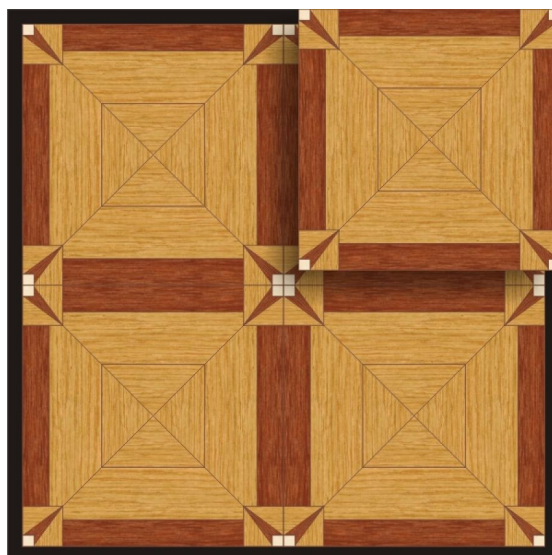

ПАРКЕТ | СТЕНОВЫЕ ПАНЕЛИ | ДВЕРИ

Модульный паркет Regina Maria Rapallo

Производитель: REGINA MARIA
Код товара: Модульный паркет Regina Maria Rapallo
Артикул: MOD-C24
Страна производства: Россия
Размеры: 600x600 мм
Порода дерева: Дуб, клен, мербау
Селекция: Рустик, натур, селек (по выбору заказчика)
Фаска: Без фаски или с фаской
Тип покрытия: Лак или масло (по выбору заказчика)
Соединение: Паз (шпонка)
Тип поверхности: Матовая или глянцевая
Твёрдость породы: 3,7-4,5 по Бринеллю