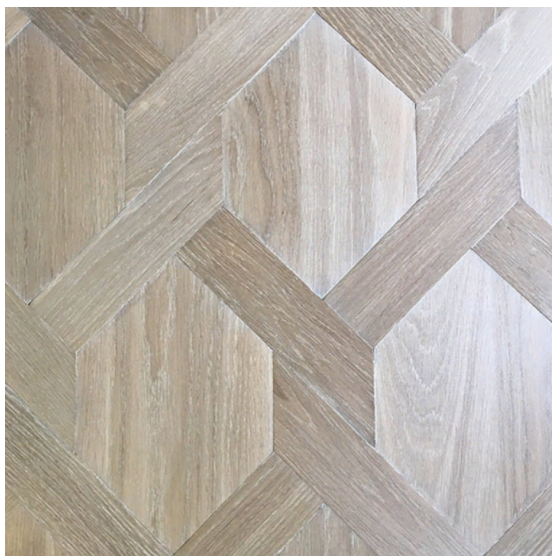

ПАРКЕТ | СТЕНОВЫЕ ПАНЕЛИ | ДВЕРИ

Модульный паркет Bohemian Works Mosaic Collection Philippe Manson Weave Mosaic

Производитель: BOHEMIAN WORKS
Код товара: Bohemian Works Mosaic Collection Philippe Manson Weave Mosaic
Артикул: BW-130
Страна производства: Чехия
Коллекция: Mosaic Collection
Размеры: Любые размеры под заказ
Порода дерева: Дуб
Селекция: Рустик, натур, селект (по выбору заказчика)
Фаска: С фаской или без фаски (по выбору заказчика)
Тип покрытия: Лак или масло (по выбору заказчика)
Соединение: Паз (шпонка)
Тип поверхности: Глянцевая или матовая, тонированная
Твёрдость породы: 3,7 по Бринеллю