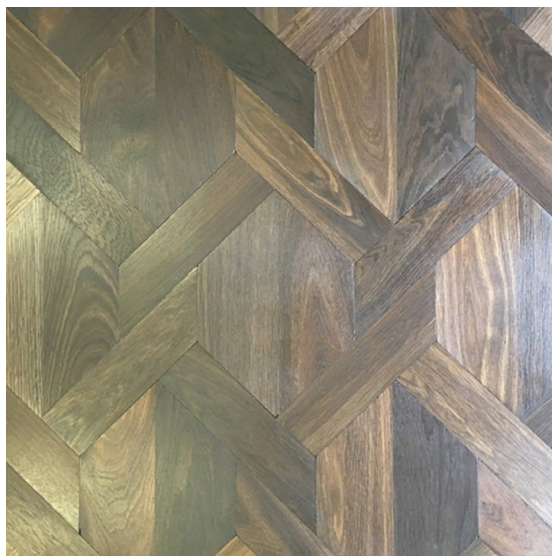

## Модульный паркет Bohemian Works Mosaic Collection Philippe Manson Weave Mosaic Fumed

**Производитель:** BOHEMIAN WORKS  
**Код товара:** Bohemian Works Mosaic Philippe Manson Weave Mosaic Fumed  
**Артикул:** BW-131  
**Страна производства:** Чехия  
**Коллекция:** Mosaic Collection  
**Размеры:** Любые размеры под заказ  
**Порода дерева:** Дуб  
**Селекция:** Рустик, натур, селект (по выбору заказчика)  
**Фаска:** С фаской или без фаски (по выбору заказчика)  
**Тип покрытия:** Лак или масло (по выбору заказчика)  
**Соединение:** Паз (шпонка)  
**Тип поверхности:** Глянцевая или матовая, тонированная  
**Твёрдость породы:** 3,7 по Бринеллю